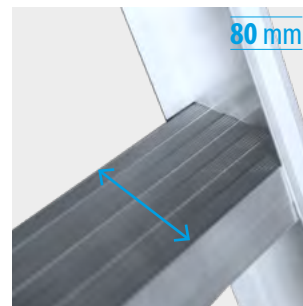

EN 131

150 kg

REF 26 034 515

Bisagras de acero
Steel hinges
Charnières en acier
Dobradiças de aço

Sistema de bloqueo de seguridad
Safety locking system
Système de verrouillage de sécurité
Sistema de bloqueio de segurança

Escalón de 80 mm con relieves antideslizantes
Step of 80 mm with anti-slip reliefs
Marche de 80 mm avec des reliefs antidérapants
Degrau de 80 mm com relevos antiderrapantes

Plataforma de trabajo, hasta 150x60 cm
Work platform, up to 150x60 cm
Plate-forme de travail, jusqu'à 150x60 cm
Plataforma de trabalho, até 150x60 cm