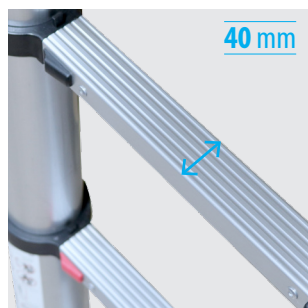

Peldaños con relieves antideslizantes
Rungs with anti-slip reliefs
Échelons avec des reliefs antidérapants
Degraus com relevos antiderrapantes