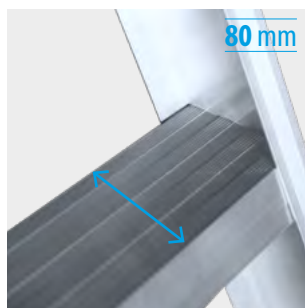

Escalón de 80 mm con relieves antideslizantes
Step of 80 mm with anti-slip reliefs
Marche de 80 mm avec des reliefs antidérapants
Degrau de 80 mm com relevos antiderrapantes