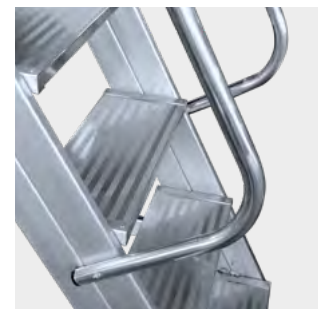

Pasamanos
Handrails
Rampes
Corrimãos