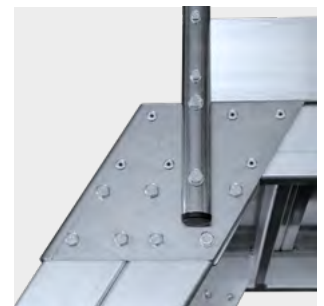

BIG MAX

Escalera de plataforma móvil de 60°
Mobile platform ladder of 60°
Échelle mobile avec plate-forme 60°
Escada móvel com plataforma 60°

EN 131-7

150 kg

Plataforma de trabajo con relieves antideslizantes
Work platform with anti-slip reliefs
Plate-forme de travail avec des reliefs antidérapants
Plataforma de trabalho com relevos antiderrapantes

Escuadras de acero
Steel squares
Equerres en acier
Quadrados de aço

Escalón de 200 mm con relieves antideslizantes
Step of 200 mm with anti-slip reliefs
Marche de 200 mm avec des reliefs antidérapants
Degrau de 200 mm com relevos antiderrapantes

60°

REF 26 560 212

ESCALERAS DE PLATAFORMA / PLATFORM LADDERS / ÉCHELLES DE PLATE-FORME / ESCADAS COM PLATAFORMA

BIG MAX

Escalera de plataforma móvil de 60°
Mobile platform ladder of 60°
Échelle mobile avec plate-forme 60°
Escada móvel com plataforma 60°

ES Inclinación del tramo soporte de 90° que permite reducir el espacio ocupado y acercarse mucho a la zona de trabajo.

Plataforma con zócalo de aluminio de 60x60 cm, con posibilidad de personalizarse, que proporciona el espacio necesario para trabajar de forma segura y eficiente.