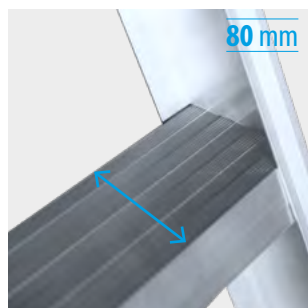

Escalón de 80 mm con relieves antideslizantes
Step of 80 mm with anti-slip reliefs
Marche de 80 mm avec des reliefs antidérapants
Degrau de 80 mm com relevos antiderrapantes