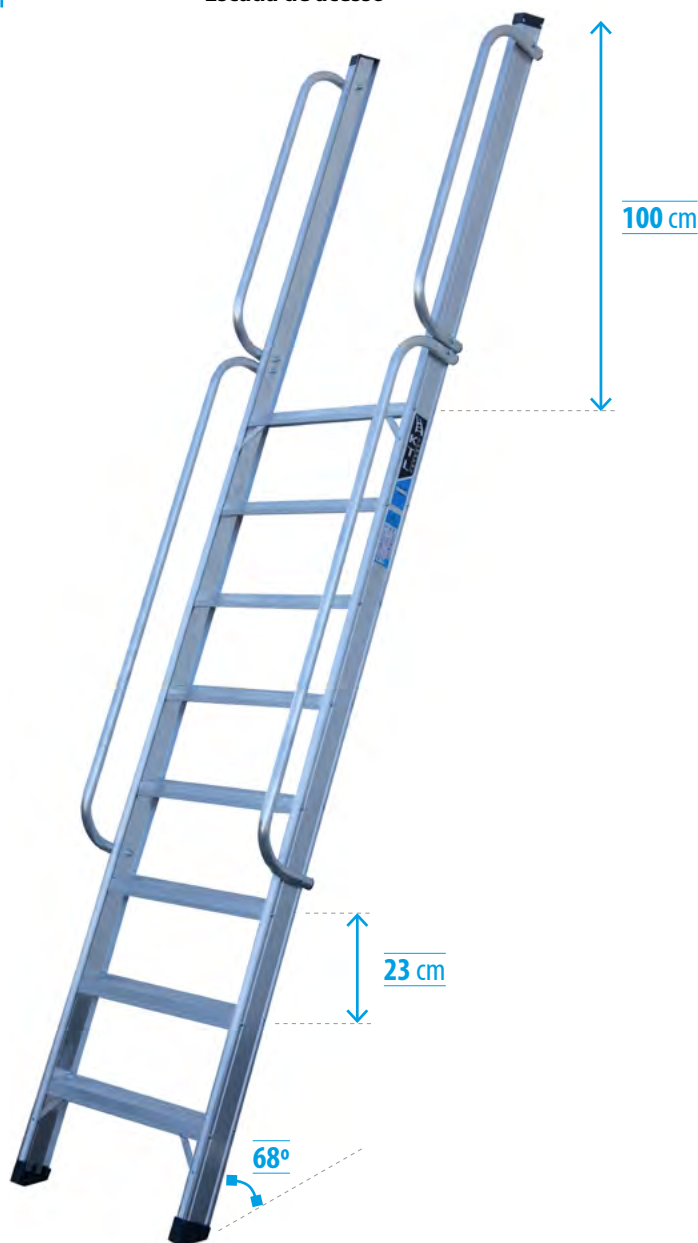

COMFORT Escalera de acceso
Access ladder
Échelle d'accès
Escada de acesso

EN 131

150 kg

REF 23 429 008

ES Anchura de escalera cómoda y ergonómica, ideal para entreplantas y altillos. Escalones de 80 mm atornillados que pueden sustituirse en caso de desperfecto.

Incorpora pasamanos que permite mayor comodidad y seguridad en el ascenso y descenso.

Posibilidad de incluir ganchos para fijar a un soporte y evitar que se mueva.

Diseñada para soportar 150 kg según norma EN 131.

EN Comfortable and ergonomic stair width, ideal for mezzanines and attics.

80 mm steps screwed reliefs that can be replaced in case of damage.

It incorporates handrails for greater comfort and safety on ascent and descent.

Possibility of including hooks to attach to a support to prevent it from moving.

Designed to support 150 kg according to EN 131 standard.

FR Largeur d'escalier confortable et ergonomique, idéale pour les mezzanines et les greniers.