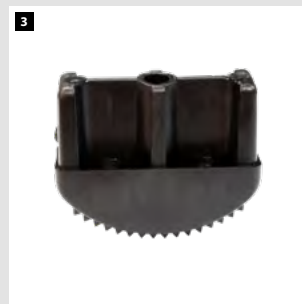

? POR ENCARGO / ON DEMAND / SUR DEMANDE / POR ENCOMENDA

RECAMBIOS / SPARE PARTS / PIÈCES DE RECHANGE/ PEÇAS DE REPOSIÇÃO

REF	DESCRIPCIÓN RECAMBIO / SPARE PARTS / PIÈCES DE RECHANGE/ PEÇAS DE REPOSIÇÃO
1 29 040 015	Juego de conteras base SBS 73x25 mm / Set of SBS end caps 73x25 mm / Jeu de sabots pour barre stabilisatrice SBS 73x25 mm / Conjunto de pés SBS 73x25 mm
2 29 040 006	Juego de tapas PE 58x25 mm / Set of PE plugs 58x25 mm / Jeu de bouchons PE 58x25 mm / Conjunto de tampas PE 58x25 mm
29 040 008	Juego de tapas PE 73x25 mm / Set of PE plugs 73x25 mm / Jeu de bouchons PE 73x25 mm / Conjunto de tampas PE 73x25 mm
29 040 009	Juego de tapas PE 84x25 mm / Set of PE plugs 84x25 mm / Jeu de bouchons PE 84x25 mm / Conjunto de tampas PE 84x25 mm
3 29 040 001	Juego de tapafinales SBS 58x25 mm / Set of SBS end caps 58x25 mm / Jeu de patins SBS 58x25 mm / Conjunto de pés 58x25 mm
29 040 003	Juego de tapafinales SBS 73x25 mm / Set of SBS end caps 73x25 mm / Jeu de patins SBS 73x25 mm / Conjunto de pés SBS 73x25 mm
4 29 040 017	Juego de topes PE negro / Set of black PE cleats / Jeu de taquets PE noir / Conjunto de batentes PE pretos
5 29 030 001	Conjunto guía 58 industrial (perfil 58x25 mm) / Sliding system kit 58 (58x25 mm profile) / Kit de système glissement 58 (profilé 58x25 mm) / Conjunto de sistema deslizamento 58 (perfil 58x25 mm)
29 030 002	Conjunto 73 guía industrial (perfil 73x25 mm) / Sliding system kit 73 (73x25 mm profile) / Kit de système glissement 73 (profilé 73x25 mm) / Conjunto de sistema deslizamento 73 (perfil 73x25 mm)
29 030 003	Conjunto guía 84 industrial (perfil 84x25 mm) / Sliding system kit 84 (84x25 mm profile) / Kit de système glissement 84 (profilé 84x25 mm) / Conjunto de sistema deslizamento 84 (perfil 84x25 mm)