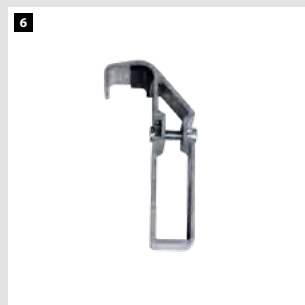

? POR ENCARGO / ON DEMAND / SUR DEMANDE / POR ENCOMENDA

RECAMBIOS / SPARE PARTS / PIÈCES DE RECHANGE/ PEÇAS DE REPOSIÇÃO

REF	DESCRIPCIÓN RECAMBIO / SPARE PARTS / PIÈCES DE RECHANGE/ PEÇAS DE REPOSIÇÃO
1 29 040 003	Juego de tapafinales SBS 73x25 mm / Set of SBS end caps 73x25 mm / Jeu de patins SBS 73x25 mm / Conjunto de pés SBS 73x25 mm
29 040 004	Juego de tapafinales SBS 84x25 mm / Set of SBS end caps 84x25 mm / Jeu de patins SBS 84x25 mm / Conjunto de pés SBS 84x25 mm
2 29 040 008	Juego de tapas PE 73x25 mm / Set of PE plugs 73x25 mm / Jeu de bouchons PE 73x25 mm / Conjunto de tampas PE 73x25 mm
29 040 009	Juego de tapas PE 84x25 mm / Set of PE plugs 84x25 mm / Jeu de bouchons PE 84x25 mm / Conjunto de tampas PE 84x25 mm
3 29 040 015	Juego de conteras base SBS 73x25 mm / Set of SBS end caps 73x25 mm / Jeu de sabots pour barre stabilisatrice SBS 73x25 mm / Conjunto de pés SBS 73x25 mm
4 29 040 017	Juego de topes PE negro / Set of black PE cleats / Jeu de taquets PE noir / Conjunto de batentes PE pretos
5 29 040 016	Juego de topes blando negro Ø29x19 mm / Set of soft cleats black Ø29x19 mm / Jeu de taquets souple noir Ø29x19 mm / Conjunto de encaixes em macios Ø29x19 mm
6 29 030 002	Conjunto 73 guía industrial (perfil 73x25 mm) / Sliding system kit 73 (73x25 mm profile) / Kit de système glissement 73 (profilé 73x25 mm) / Conjunto de sistema deslizamento 73 (perfil 73x25 mm)
29 030 003	Conjunto guía 84 industrial (perfil 84x25 mm) / Sliding system kit 84 (84x25 mm profile) / Kit de système glissement 84 (profilé 84x25 mm) / Conjunto de sistema deslizamento 84 (perfil 84x25 mm)
7 29 030 005	Conjunto enganche peldaño (perfil 73x25 mm) / Rung hook kit (73x25 mm profile) / Kit crochet échelon (profilé 73x25 mm) / Conjunto de gancho degraus (perfil de 73x25 mm)
29 030 006	Conjunto enganche peldaño (perfil 84x25 mm) / Rung hook kit (84x25 mm profile) / Kit crochet échelon (profilé 84x25 mm) / Conjunto de gancho degrau (perfil de 84x25 mm)