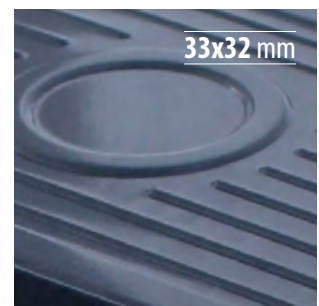

Plataforma de acero con relieves antideslizantes
Steel platform with non-slip reliefs
Plate-forme en acier avec reliefs antidérapants
Plataforma de aço com relevos antiderrapantes