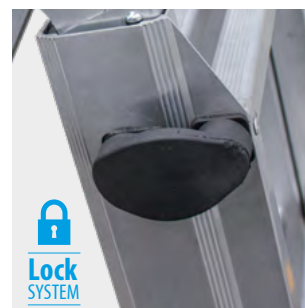

K2n Escalera telescópica multifunción
Telescopic multi-function ladder
Échelle télescopique multifonction
Escada telescópica multifunções

EN 131-4

150 kg

REF 24 103 044

Sistema de anclaje múltiple
Multiple anchoring system
Système multiple de fixation
Sistema de ancoragem múltipla

ES Muy versátil, uso en apoyo, tijera de doble acceso y en desniveles de trabajo.

Sistema ergonómico de bloqueo para regular la altura.

Diseño compacto con base estabilizadora obligatoria según normativa EN 131-4 que garantiza su estabilidad durante su uso.