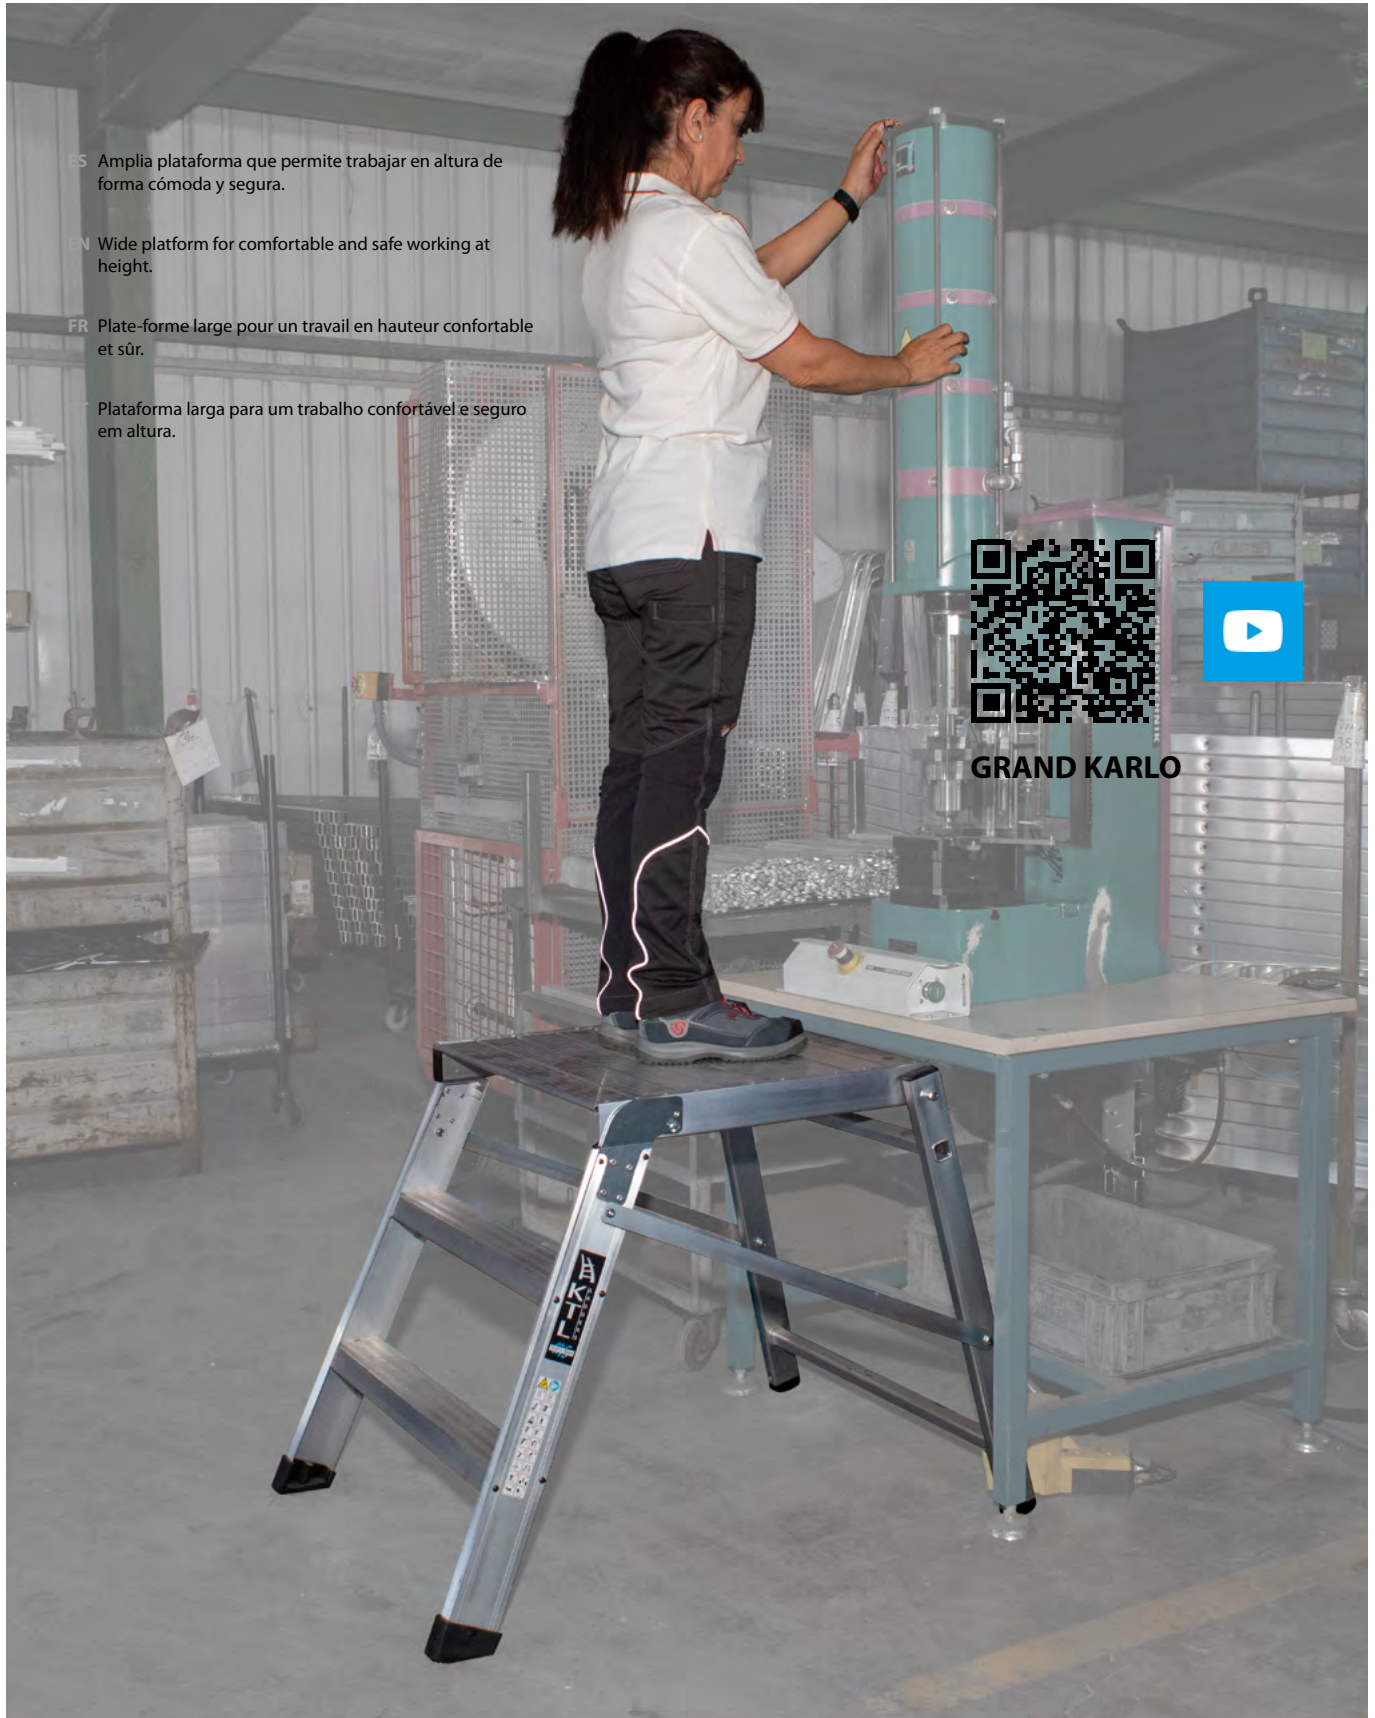

**KARLO &
GRAND KARLO**

EN 14183

150 kg

- S Amplia plataforma que permite trabajar en altura de forma cómoda y segura.
- N Wide platform for comfortable and safe working at height.
- FR Plate-forme large pour un travail en hauteur confortable et sûr.
- Plataforma larga para um trabalho confortável e seguro em altura.

GRAND KARLO