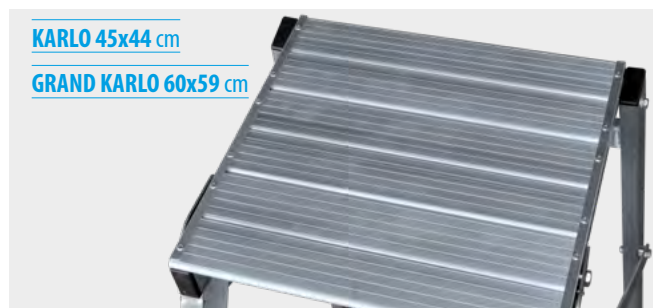

Plataforma de trabajo con relieves antideslizantes
Work platform with anti-slip reliefs
Plate-forme de travail avec des reliefs antidérapants
Plataforma de trabalho com relevos antiderrapantes