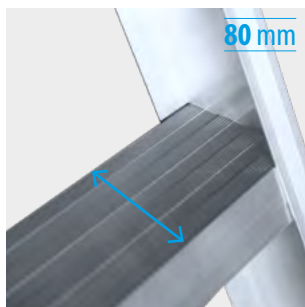

Escalón de 80 mm con relieves antideslizantes
Step of 80 mm with anti-slip reliefs
Marche de 80 mm avec des reliefs antidérapants
Degrau de 80 mm com relevos antiderrapantes