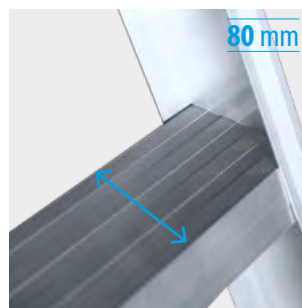

**KONIK COMFORT** Escalera de apoyo  
Leaning ladder  
Échelle d'appui  
Escada de apoio

**EN 131**

**150** kg

- ES** Escalera diseñada para uso agrícola. Ideal para la poda de árboles y la recogida de fruta.  
Escalones de 80 mm de huella que permite un trabajo cómodo y seguro.  
Incorpora de serie bandeja para herramientas.  
Diseñada para soportar 150 kg según norma EN 131.
- EN** Ladder designed for intensive use. Ideal for tree pruning and fruit picking.  
Steps with 80 mm tread for comfortable and safe operation.  
Tool tray as standard.  
Designed to support 150 kg according to EN 131 standard.
- FR** Échelle conçue pour un usage intensif. Idéal pour la taille des arbres et la cueillette des fruits.  
Marches de 80 mm pour une utilisation confortable et sûre.  
Bac à outils de série.  
Conçu pour supporter 150 kg selon la norme EN 131.
- PT** Escada concebida para uma utilização intensiva. Ideal para a poda de árvores e a apanha de fruta.  
Degrau de 80 mm para um trabalho confortável e seguro.  
Tabuleiro de ferramentas de série.  
Concebida para suportar 150 kg de acordo com a norma EN 131.

REF 23 126 008

Bandeja para herramientas  
Tray for tools  
Plateau pour les outils  
Bandeja para ferramentas

Escalón de 80 mm con relieves antideslizantes  
Step of 80 mm with anti-slip reliefs  
Marche de 80 mm avec des reliefs antidérapants  
Degrau de 80 mm com relevos antiderrapantes