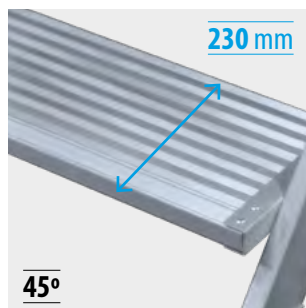

Escalón súper-ancho de 230 mm de huella
Super-wide step with 230 mm footprint
Marche super large de 230 mm d'empreinte
Degrau super largo de 230 mm de pegada