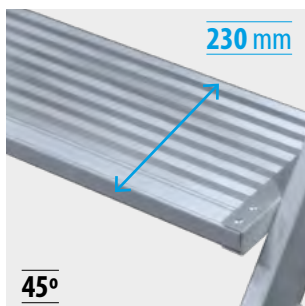

ESCALERAS DE ACCESO / ACCESS LADDERS / ÉCHELLES D'ACCÈS / ESCADAS DE ACESSO

Escaleras de acceso con plataforma de 45° y 60°
Access ladders with platform of 45° and 60°
Échelles d'accès avec plate-forme de 45° et 60°
Escadas de acesso com plataforma 45° e 60°

EN 14122

150 kg

REF	Escalones Steps Marches Degraus					kg
26 545 803	3	0,57	2,57	1,20	45°	12,2
26 545 804	4	0,77	2,77	1,40	45°	13,9
26 545 805	5	0,97	2,97	1,60	45°	15,9
26 545 806	6	1,17	3,17	1,80	45°	16,9
26 545 807	7	1,37	3,37	2,00	45°	18,9
26 545 808	8	1,57	3,57	2,20	45°	19,9
26 545 809	9	1,77	3,77	2,40	45°	21,9
26 545 810	10	1,97	3,97	2,60	45°	22,9
26 545 811	11	2,17	4,17	2,80	45°	25,0
26 545 812	12	2,37	4,37	3,00	45°	26,0
26 560 803	3	0,71	2,71	0,97	60°	11,1
26 560 804	4	0,96	2,96	1,17	60°	13,3
26 560 805	5	1,21	3,21	1,30	60°	15,0
26 560 806	6	1,46	3,46	1,45	60°	16,0
26 560 807	7	1,71	3,71	1,60	60°	17,0
26 560 808	8	1,96	3,96	1,75	60°	18,7
26 560 809	9	2,21	4,21	1,90	60°	19,0
26 560 810	10	2,46	4,46	2,05	60°	21,5
26 560 811	11	2,71	4,71	2,30	60°	22,3
26 560 812	12	2,96	4,96	2,55	60°	24,8

¿ POR ENCARGO / ON DEMAND / SUR DEMANDE / POR ENCOMENDA