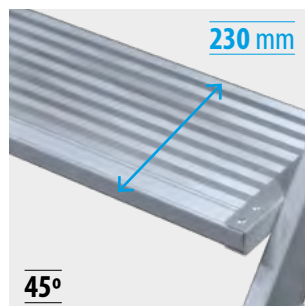

EN 14122

150 kg

45°

REF 26 545 307

Fijaciones a suelo
Floor fixings
Fixations au sol
Fixações para pisos

Escalón súper-ancho de 230 mm de huella
Super-wide step with 230 mm footprint
Marche super large de 230 mm d'empreinte
Degrau super largo de 230 mm de pegada