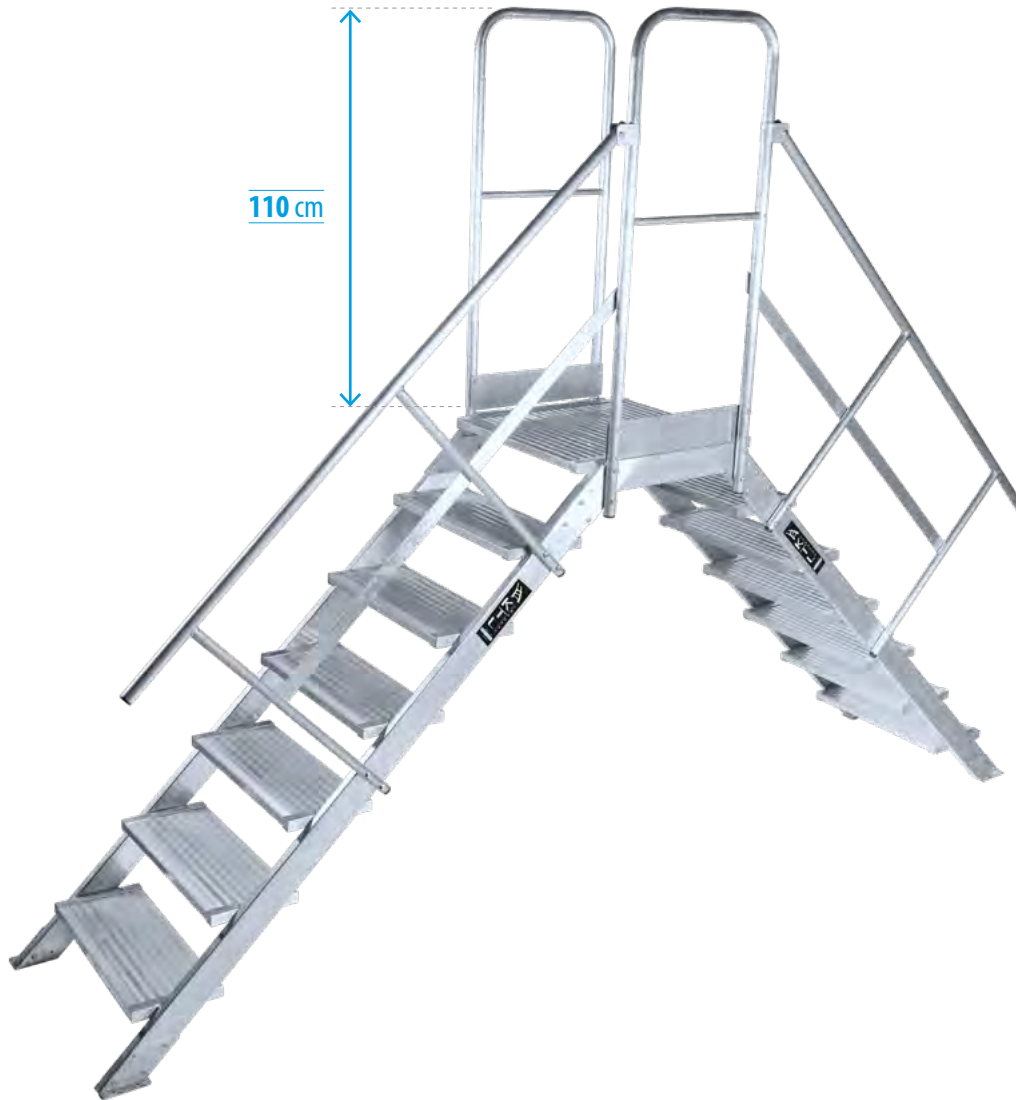

PASARELAS / GANGWAYS / PASSERELLES / PASSADEIRAS

Pasarelas de doble acceso de 45° y 60°
Double access gangways of 45° and 60°
Passerelles à double accès 45° et 60°
Passadeiras de acesso duplo 45° e 60°

EN 14122

150 kg

45°

REF 26 545 307

Fijaciones a suelo
Floor fixings
Fixations au sol
Fixações para pisos

Escalón súper-ancho de 230 mm de huella
Super-wide step with 230 mm footprint
Marche super large de 230 mm d'empreinte
Degrau super largo de 230 mm de pegada

¿ POR ENCARGO / ON DEMAND / SUR DEMANDE / POR ENCOMENDA

ES Plataforma con zócalo de aluminio de 60x60 cm, con posibilidad de personalizarse, que proporciona el espacio necesario para trabajar de forma segura y eficiente.

Équipées de mains courantes d'un côté à 45° (deuxième en option) et de mains courantes des deux côtés à 60°.

Conçu pour supporter 150 kg selon la norme EN 14122.

PT A plataforma de rodapé de alumínio de 60x60 cm, que pode ser personalizada, proporciona o espaço necessário para trabalhar de forma segura e eficiente.